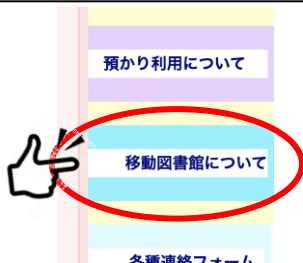

保護者の皆様へ

移動図書館はじめます

お子様と一緒に絵本を読みませんか？子ども達に絵本を楽しんでもらいたい！と移動図書館を計画しました。バスコースでお受け取りできます。絵本の紹介、オンライン予約を当園HPからご覧いただけますのでご予約下さい。この機会にぜひ絵本を借りてお楽しみください。

【 移動図書館の曜日、コース名 】

コース名	曜日	時間
Aコース	月曜日	午後のバス時刻
Bコース	火曜日	
Fコース	水曜日	
徒歩通園 来園する方	月曜日～金曜日	13:00～16:00

※バスを利用されている方でも来園して借りる事が出来ます。

【 借り方 】

①サイドメニュー【移動図書館】についてを選択